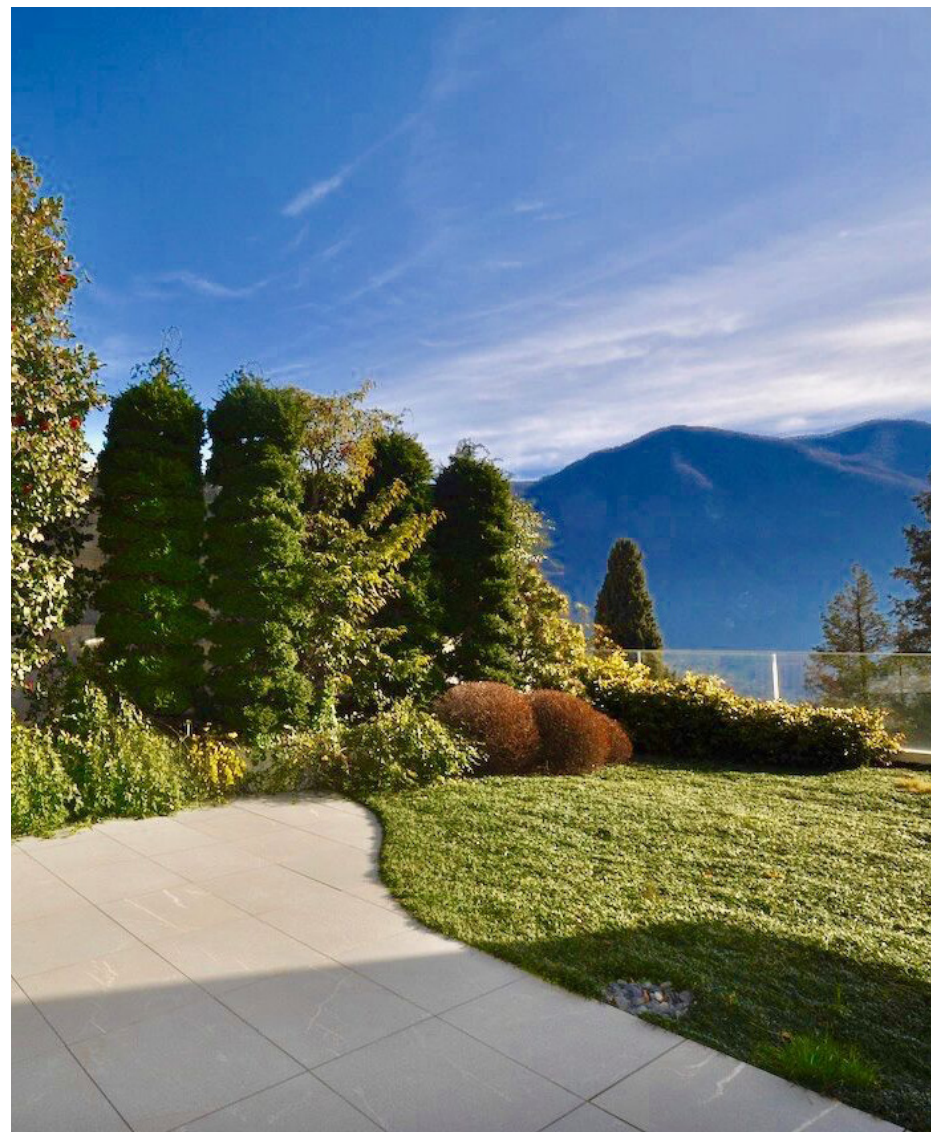

**APPARTAMENTO DI LUSO CON SPETTACOLARE VISTA SUL LAGO DI LUGANO**  
*LUXURY APARTMENT WITH SPECTACULAR VIEW ON LUGANO LAKE*

**SUPERFICIE ABITABILE 217 MQ. - GIARDINO PRIVATO 114 MQ. - 2 POSTI AUTO IN GARAGE - AREA WELLNESS COMUNE**  
*LIVING SPACE 217 SQM. - PRIVATE GARDEN 114 MQ. - 2 PARKING IN GARAGES - WELLNESS AREA*

APPARTAMENTO DI LUSSO CON SPETTACOLARE VISTA SUL LAGO DI LUGANO - LUXURY APARTMENT WITH SPECTACULAR VIEW ON LUGANO LAKE 

APPARTAMENTO DI LUSSO CON SPETTACOLARE VISTA SUL LAGO DI LUGANO - LUXURY APARTMENT WITH SPECTACULAR VIEW ON LUGANO LAKE 